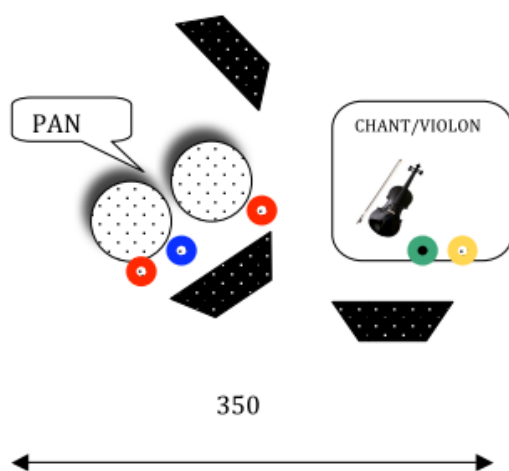

Plan de scène DUO

-  2 micros dynamiques pour Pan (genre SM58 ou MD421)
-  1 micro chant (serre-tête/HF de préférence) pour Guillaume
-  1 boîtier de direct pour violon (micro DPA fourni, nécessitant alimentation fantôme)
-  1 micro chant pour Rosalie
-  3 retours